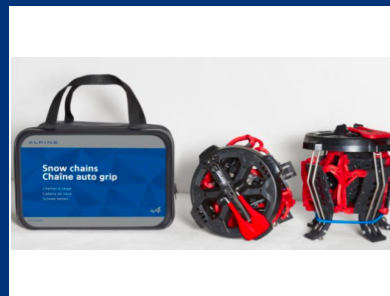

€89,89 incl. BTW

6020080036

Slotbouten Zwart

€47,58 incl. BTW

8201701262

Naafdop 'A'-logo
Zwart/Blauw/Chrome

€24,36 incl. BTW

6020080074
6020080075
6020080057