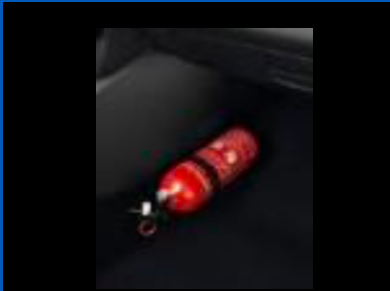

Alarm klasse III

€1100,00 incl. BTW
en inbouw

Track en Trace
Prijs op aanvraag

Batterijlader

€241,95 incl. BTW

6020080000

Brandblusser
incl. montage

€33,88 incl. BTW