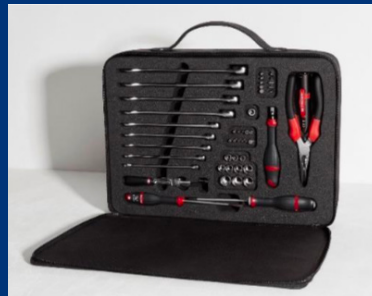

Brandblusser
incl. montage

Gereedschapset

€401,72 incl. BTW

6020080003