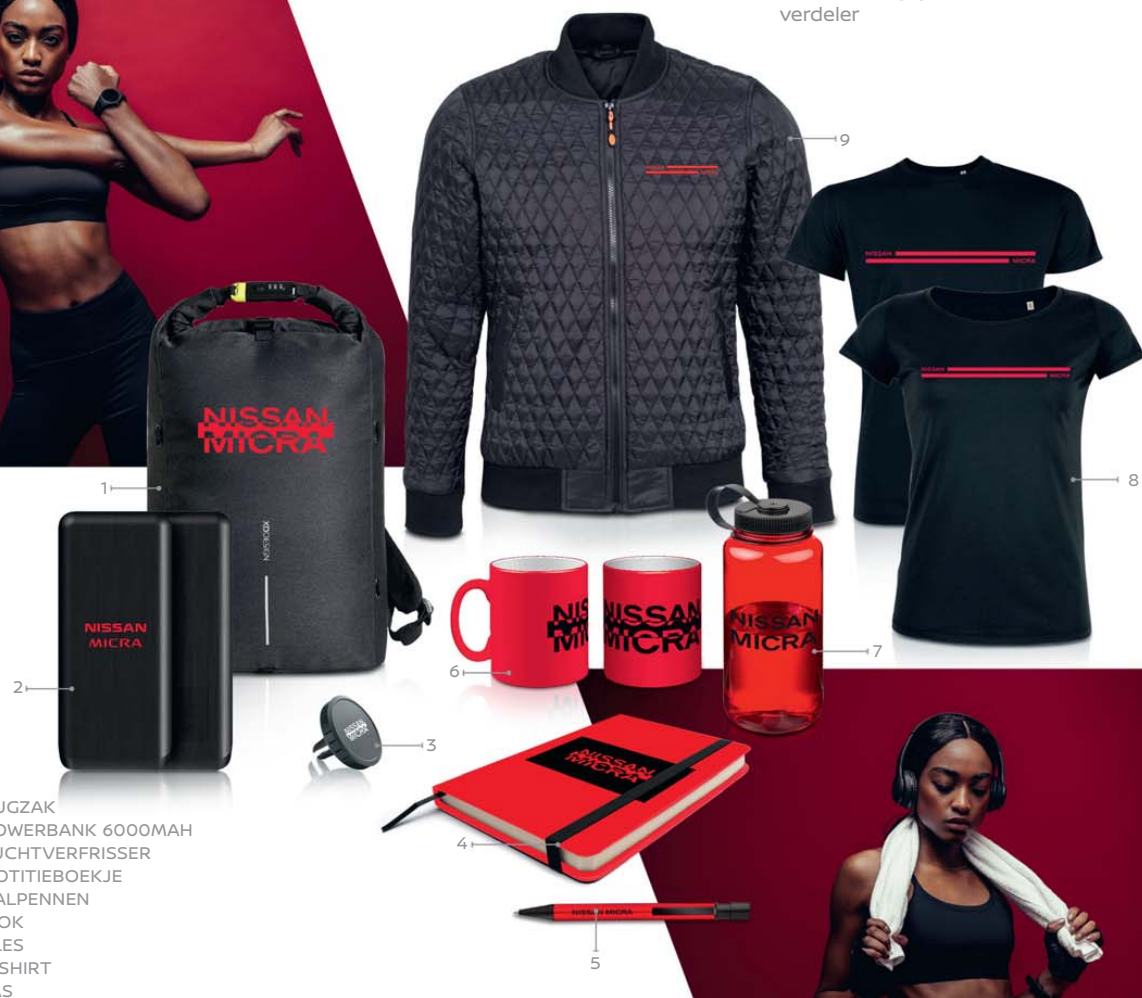

Een goed onderhouden auto heeft een hogere herverkoopwaarde. En als u uw Nissan verkoopt voor de dekking verloopt, neemt de nieuwe eigenaar uw contract gewoon over.

- 1- RUGZAK
- 2- POWERBANK 6000MAH
- 3- LUCHTVERFRISSE
- 4- NOTITIEBOEKJE
- 5- BALPENNEN
- 6- MOK
- 7- FLES
- 8- T-SHIRT
- 9- JAS