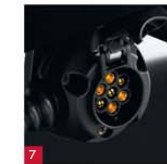

7 TREKHAAKBEDRADINGSKIT

TEK 7 pins - KE505-5F007
TEK 13 pins - KE505-5F012