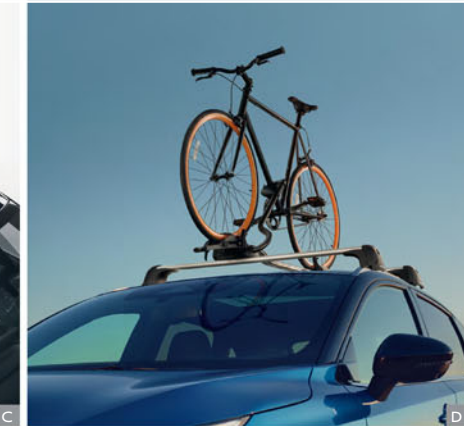

**A - DWARSDRAGERS VOOR DE DAKRELING**  
met Easyfix-systeem - KE7326U510\*

**B - DAKDRAGERS**  
met Easyfix-systeem - KE7306U510\*

Deze aluminium dakdragers van hoge kwaliteit bieden een lange levensduur en zijn geschikt voor gewichten tot 75 kg. Dankzij Easyfix-technologie te monteren in 10 min - zonder gereedschap.