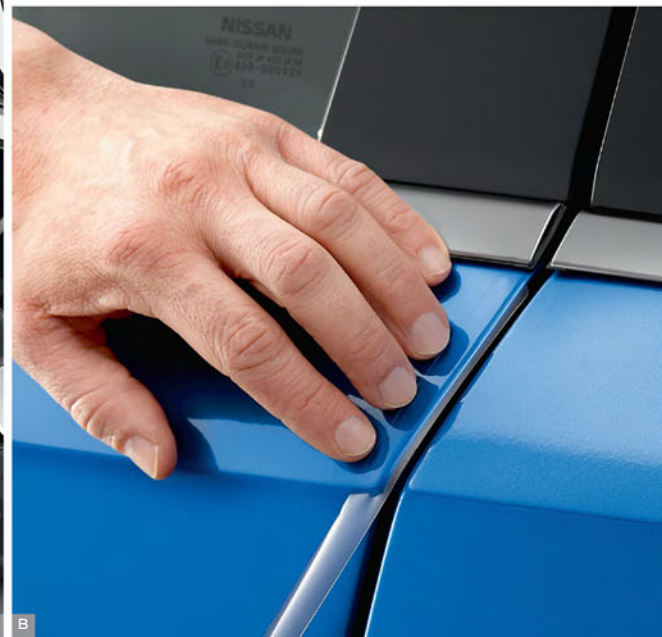

### D - MISTLAMPEN

LED-mistlampen

Deze LED-mistlampen aan de voorzijde bieden maximaal zicht en optimale veiligheid bij mist en slecht weer.