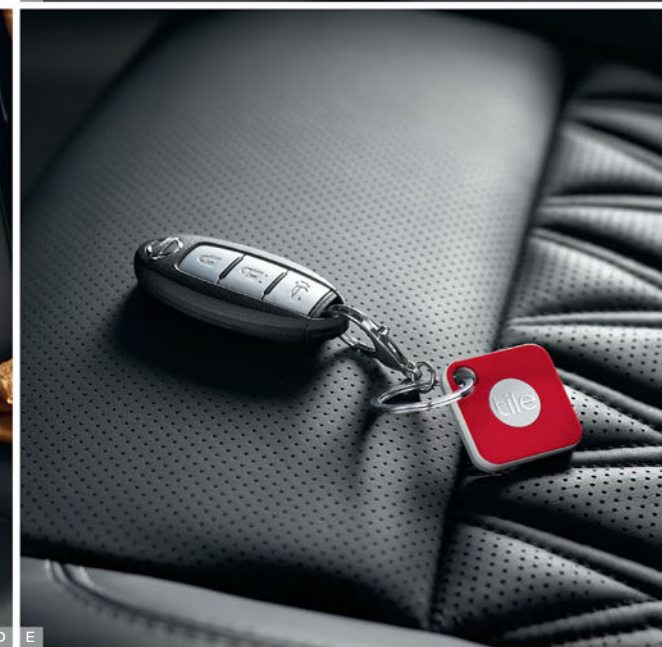

#### B - DRAAGBARE STOFZUIGER

Draagbare stofzuiger - [KB93000180](#)

Handig onderweg: een praktische en krachtige stofzuiger onder handbereik om het interieur van uw Qashqai schoon te houden.

A

B

C

D

E