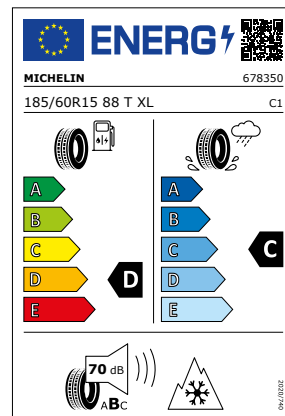

winterbandenset

stalen velgen

Michelin Alpin4

165/65 R15 81T (voor)

185/60 R15 T XL (achter)

€ 649

RENAULT CLIO IV

winterbandenset