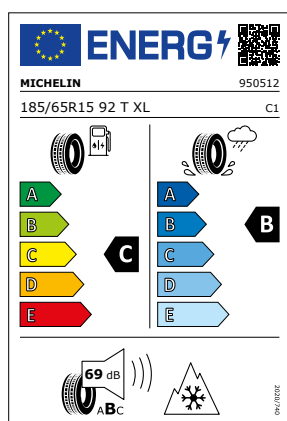

WINTERBANDENFEIT 2

het ligt aan het soort rubber!

Het geheim ligt in het soort rubber dat wordt gebruikt. In een winterband wordt meer natuurrubber gebruikt en in een zomerband meer synthetisch rubber. De winterband blijft daardoor lekker soepel bij lagere temperaturen en 'vormt' zich als het ware om de oneffenheden van het wegdek. Wat hét verschil is met de zomerband?

lees het volgende winterbandenfeitje.