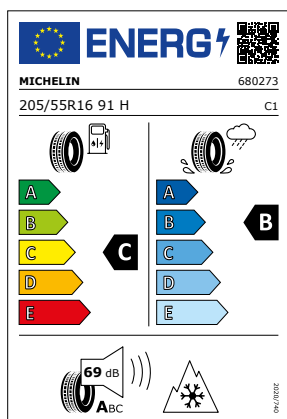

lees het volgende winterbandenfeitje.

RENAULT MEGANE IV

winterbandenset

stalen velgen
Michelin Alpin 6
205/55 R16 91 H

€ 895

winterbandenset

aluminium velgen
Michelin Alpin 6
205/55 R16 91 H

€ 1.250