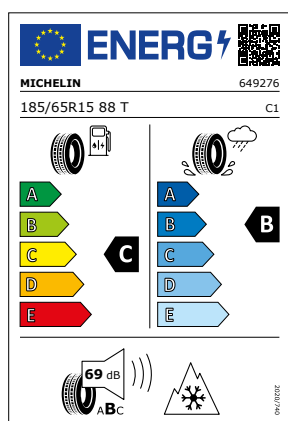

WINTERBANDENFEIT 3

wanneer heb je eigenlijk in nederland ook winterbanden nodig?

De zomerband blijft in de winter harder en is minder buigzaam. Dat betekent minder grip. Omgekeerd heeft een zomerband betere grip bij hogere temperaturen (en hogere snelheden). Want precies, met hogere temperaturen is de zomerband buigzamer. Banden wisselen met de seizoenen is daarom raadzaam!