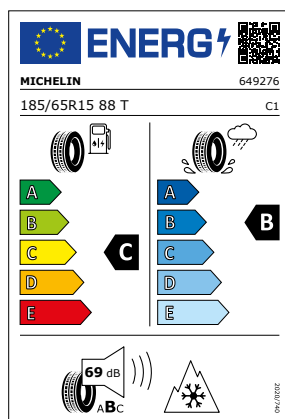

stalen velgen
Michelin Alpin 6
185/65 R15 88T

€ 625

winterbandenset

aluminium velgen
Michelin Alpin 6
185/65 R15 88T

€ 795

RENAULT CLIO V

winterbandenset

stalen velgen
Michelin Alpin 6
195/55 R16 91T XL