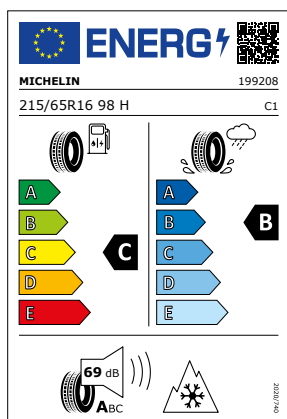

RENAULT ARKANA

winterbandenset

stalen velgen
Michelin Alpin 6
215/65 R16 98 H

€ 950

winterbandenset

aluminium velgen
Michelin Alpin 6
215/605 R17 96 H

€ 1.495

RENAULT KADJAR