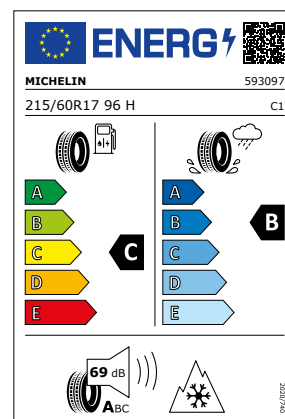

RENAULT CAPTUR 2

winterbandenset

stalen velgen
Michelin Alpin 6
215/65 R16 98 H

€ 950

winterbandenset

aluminium velgen
Michelin Alpin 6
215/60 R17 96 H

€ 1.495

RENAULT ZOE phase II