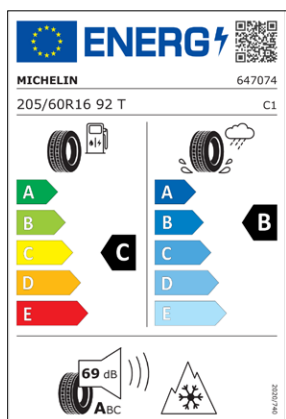

WINTERBANDENFEIT 1

wanneer heb je eigenlijk in Nederland
ook winterbanden nodig?

Als de temperatuur onder de 7 graden Celsius duikt. Winterbanden hebben dan meer grip, bieden een betere wegligging en hebben een kortere remweg dan zomerbanden. Meer weten? Lees het volgende winterbandenfeitje.