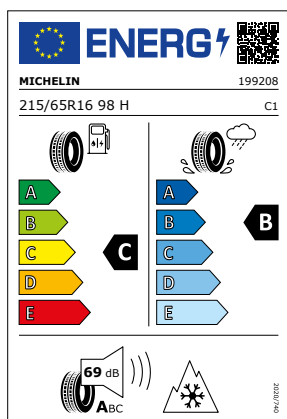

winterbandenset

stalen velgen
Michelin Alpin 6
215/65 R16 98 H

€ 995

winterbandenset

aluminium velgen
Michelin Alpin 6
215/60 R17 96 H

€ 1.550

RENAULT SCENIC IV

winterbandenset