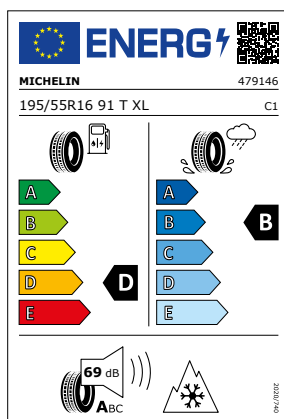

RENAULT CLIO V

winterbandenset

stalen velgen
Michelin Alpin 6
195/55 R16 91T XL

€ 825

winterbandenset

aluminium velgen
Michelin Alpin 6
195/55 R16 91T XL

€ 1.150