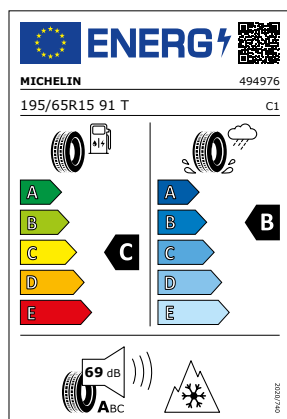

RENAULT KANGOO III

winterbandenset

stalen velgen
Michelin Alpin 6
195/65 R15 91 T

€ 715

WINTERBANDENFEIT 4

grip

Wat is nou precies grip? Grip is de mate van 'vastplakken' van het rubber op het wegdek. Daarnaast is het belangrijk hoe de band zich vormt om oneffenheden op het wegdek. Vooral in de winter is dit belangrijk.