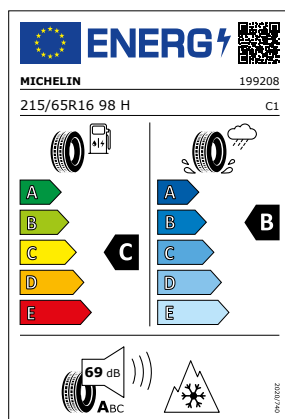

RENAULT CAPTUR 2

winterbandenset

stalen velgen
Michelin Alpin 6
215/65 R16 98 H

€ 950

winterbandenset

aluminium velgen
Michelin Alpin 6
215/60 R17 96 H

€ 1.495

RENAULT ZOE phase II