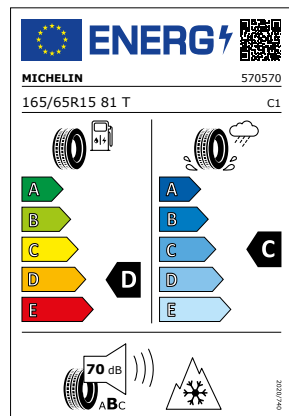

winterbandenset

stalen velgen

Michelin Alpin4

165/65 R15 81T (voor)

185/60 R15 T XL (achter)

€ 649

RENAULT CLIO IV

winterbandenset