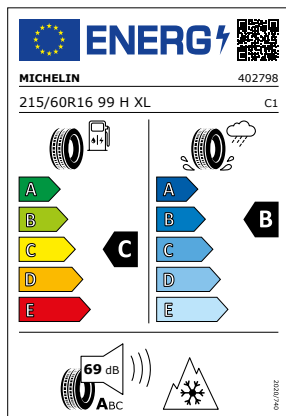

RENAULT TALISMAN

winterbandenset

stalen velgen
Michelin Alpin 6
215/60 R16 99 H XL

€ 995

winterbandenset

aluminium velgen
Michelin Alpin 6
225/55 R17 97 H

€ 1.595