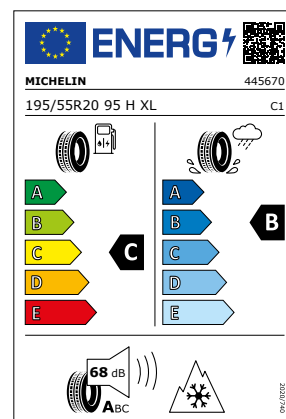

stalen velgen
Michelin Alpin5
195/55 R20 95 H XL

€ 1.250

winterbandenset

aluminium velgen
Michelin Alpin5
195/55 R20 95 H XL

€ 1.695

RENAULT TALISMAN

winterbandenset

stalen velgen
Michelin Alpin 6
215/60 R16 99 H XL