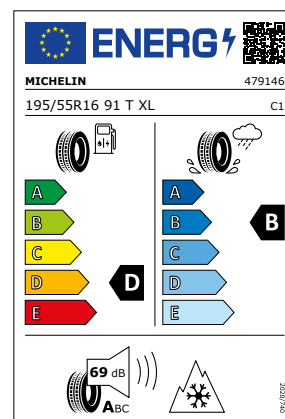

RENAULT CLIO V

winterbandenset

stalen velgen
Michelin Alpin 6
195/55 R16 91T XL

€ 825

winterbandenset

aluminium velgen
Michelin Alpin 6
195/55 R16 91T XL

€ 1.150