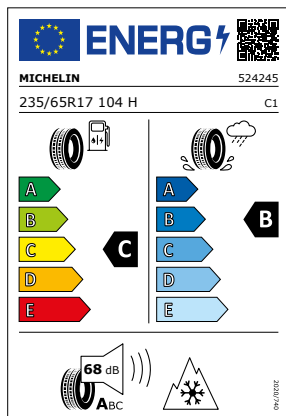

RENAULT ESPACE V

winterbandenset

stalen velgen
Michelin Alpin5 SUV
235/65 R17 104 H

€ 1.395

winterbandenset

aluminium velgen
Michelin Alpin5 SUV
235/65 R17 104 H

€ 1.695