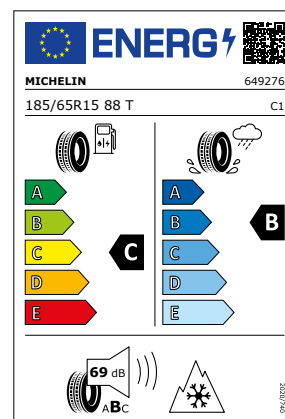

stalen velgen
Michelin Alpin 6
185/65 R15 88T

€ 625

winterbandenset

aluminium velgen
Michelin Alpin 6
185/65 R15 88T

€ 795

RENAULT CLIO V

winterbandenset

stalen velgen
Michelin Alpin 6
195/55 R16 91T XL