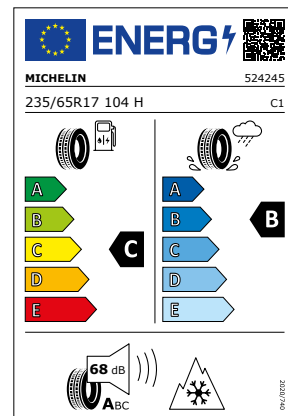

RENAULT ESPACE V

winterbandenset

stalen velgen
Michelin Alpin5 SUV
235/65 R17 104 H

€ 1.395

winterbandenset

aluminium velgen
Michelin Alpin5 SUV
235/65 R17 104 H

€ 1.695