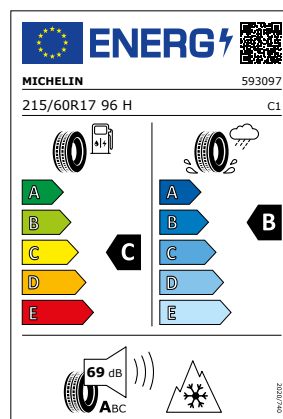

winterbandenset

stalen velgen
Michelin Alpin 6
215/65 R16 98 H

€ 995

winterbandenset

aluminium velgen
Michelin Alpin 6
215/60 R17 96 H

€ 1.550

RENAULT SCENIC IV

winterbandenset