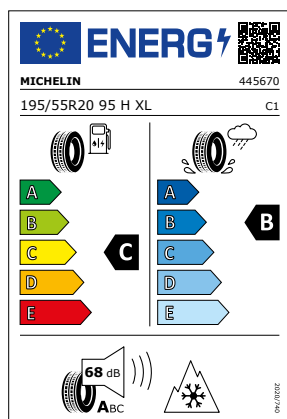

stalen velgen
Michelin Alpin5
195/55 R20 95 H XL

€ 1.250

winterbandenset

aluminium velgen
Michelin Alpin5
195/55 R20 95 H XL

€ 1.695

RENAULT TALISMAN

winterbandenset

stalen velgen
Michelin Alpin 6
215/60 R16 99 H XL