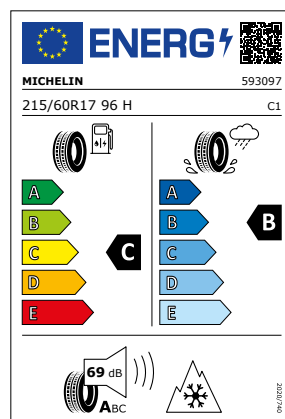

RENAULT ARKANA

winterbandenset

stalen velgen
Michelin Alpin 6
215/65 R16 98 H

€ 950

winterbandenset

aluminium velgen
Michelin Alpin 6
215/605 R17 96 H

€ 1.495

RENAULT KADJAR