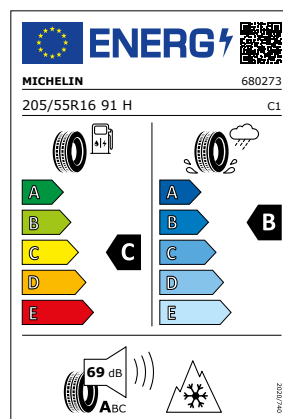

lees het volgende winterbandenfeitje.

RENAULT MEGANE IV

winterbandenset

stalen velgen
Michelin Alpin 6
205/55 R16 91 H

€ 895

winterbandenset

aluminium velgen
Michelin Alpin 6
205/55 R16 91 H

€ 1.250