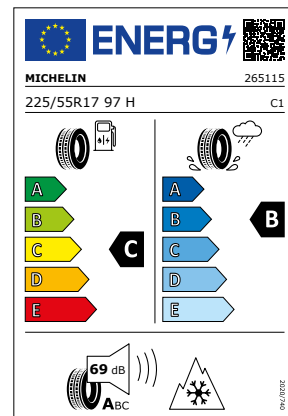

RENAULT TALISMAN

winterbandenset

stalen velgen
Michelin Alpin 6
215/60 R16 99 H XL

€ 995

winterbandenset

aluminium velgen
Michelin Alpin 6
225/55 R17 97 H

€ 1.595